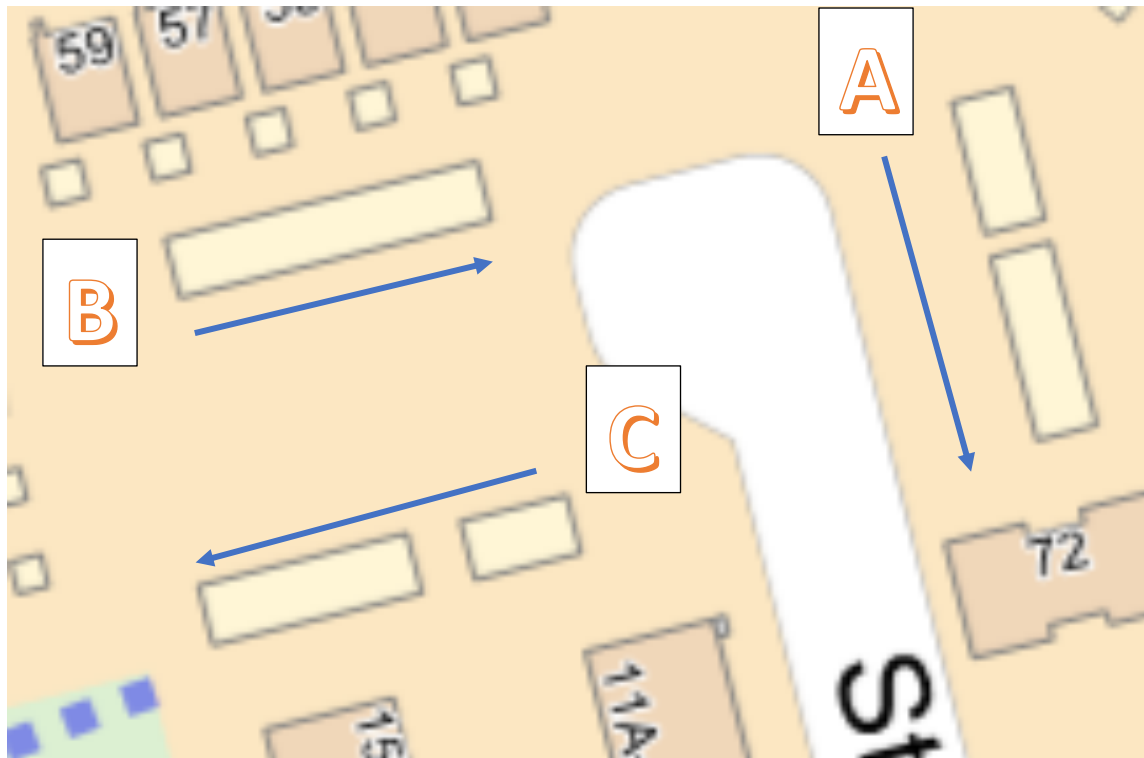

STÄMPELGATAN BJÖRKHAGA

Område 1: 33st. portar (minus en som redan är bytt)

Område 2: 18st. portar

Område 3: 20st. portar

Område 4: 16st. portar

Totalt 86 (exklusive den som inte ska bytas)

Område 1. 33st. portar (minus en som redan är bytt)