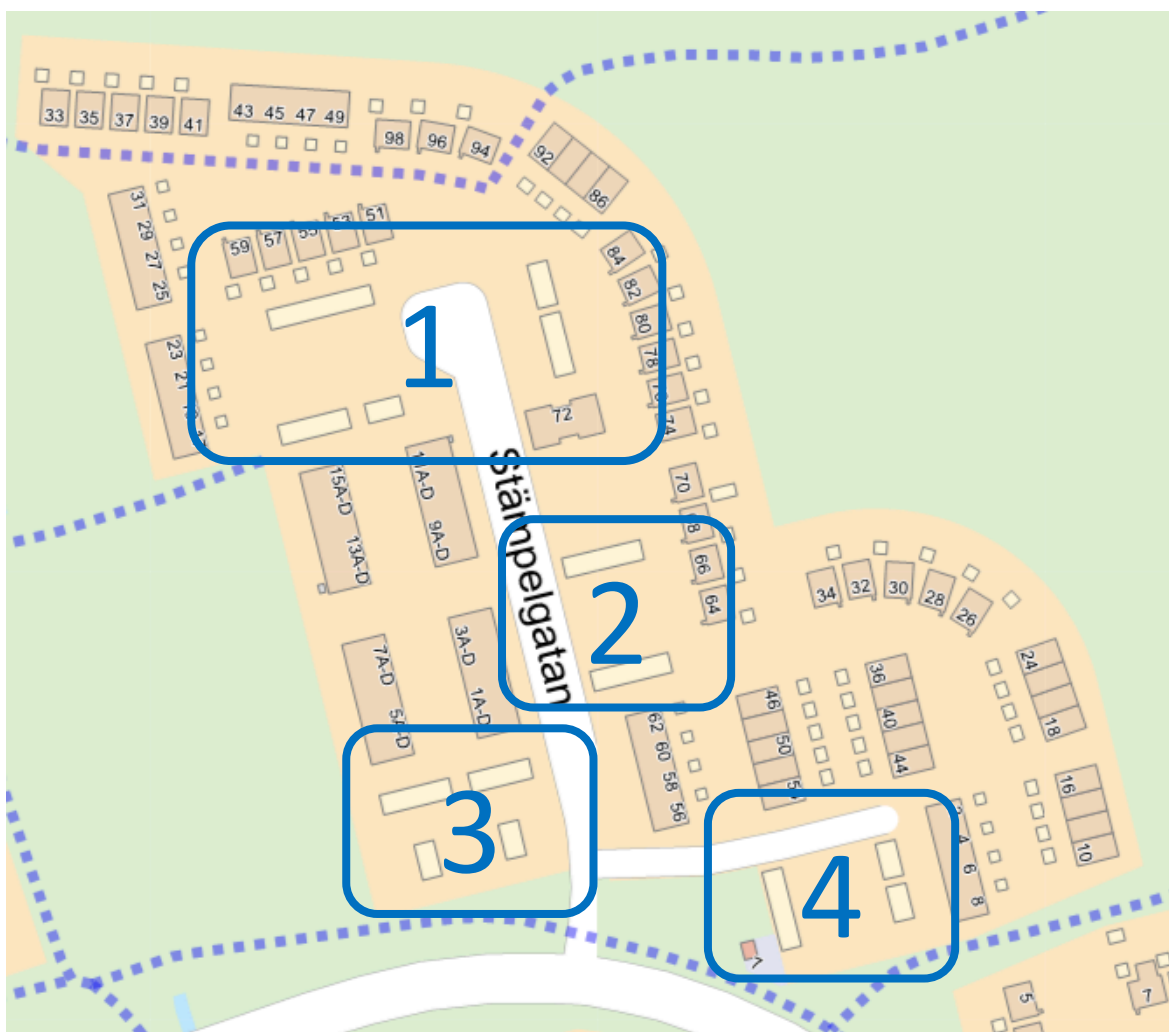

STÄMPELGATAN BJÖRKHAGA

Område 1: 33st. portar (minus en som redan är bytt)

Område 2: 18st. portar

Område 3: 20st. portar

Område 4: 16st. portar

Totalt 86 (exklusive den som inte ska bytas)

Område 1. 33st. portar (minus en som redan är bytt)